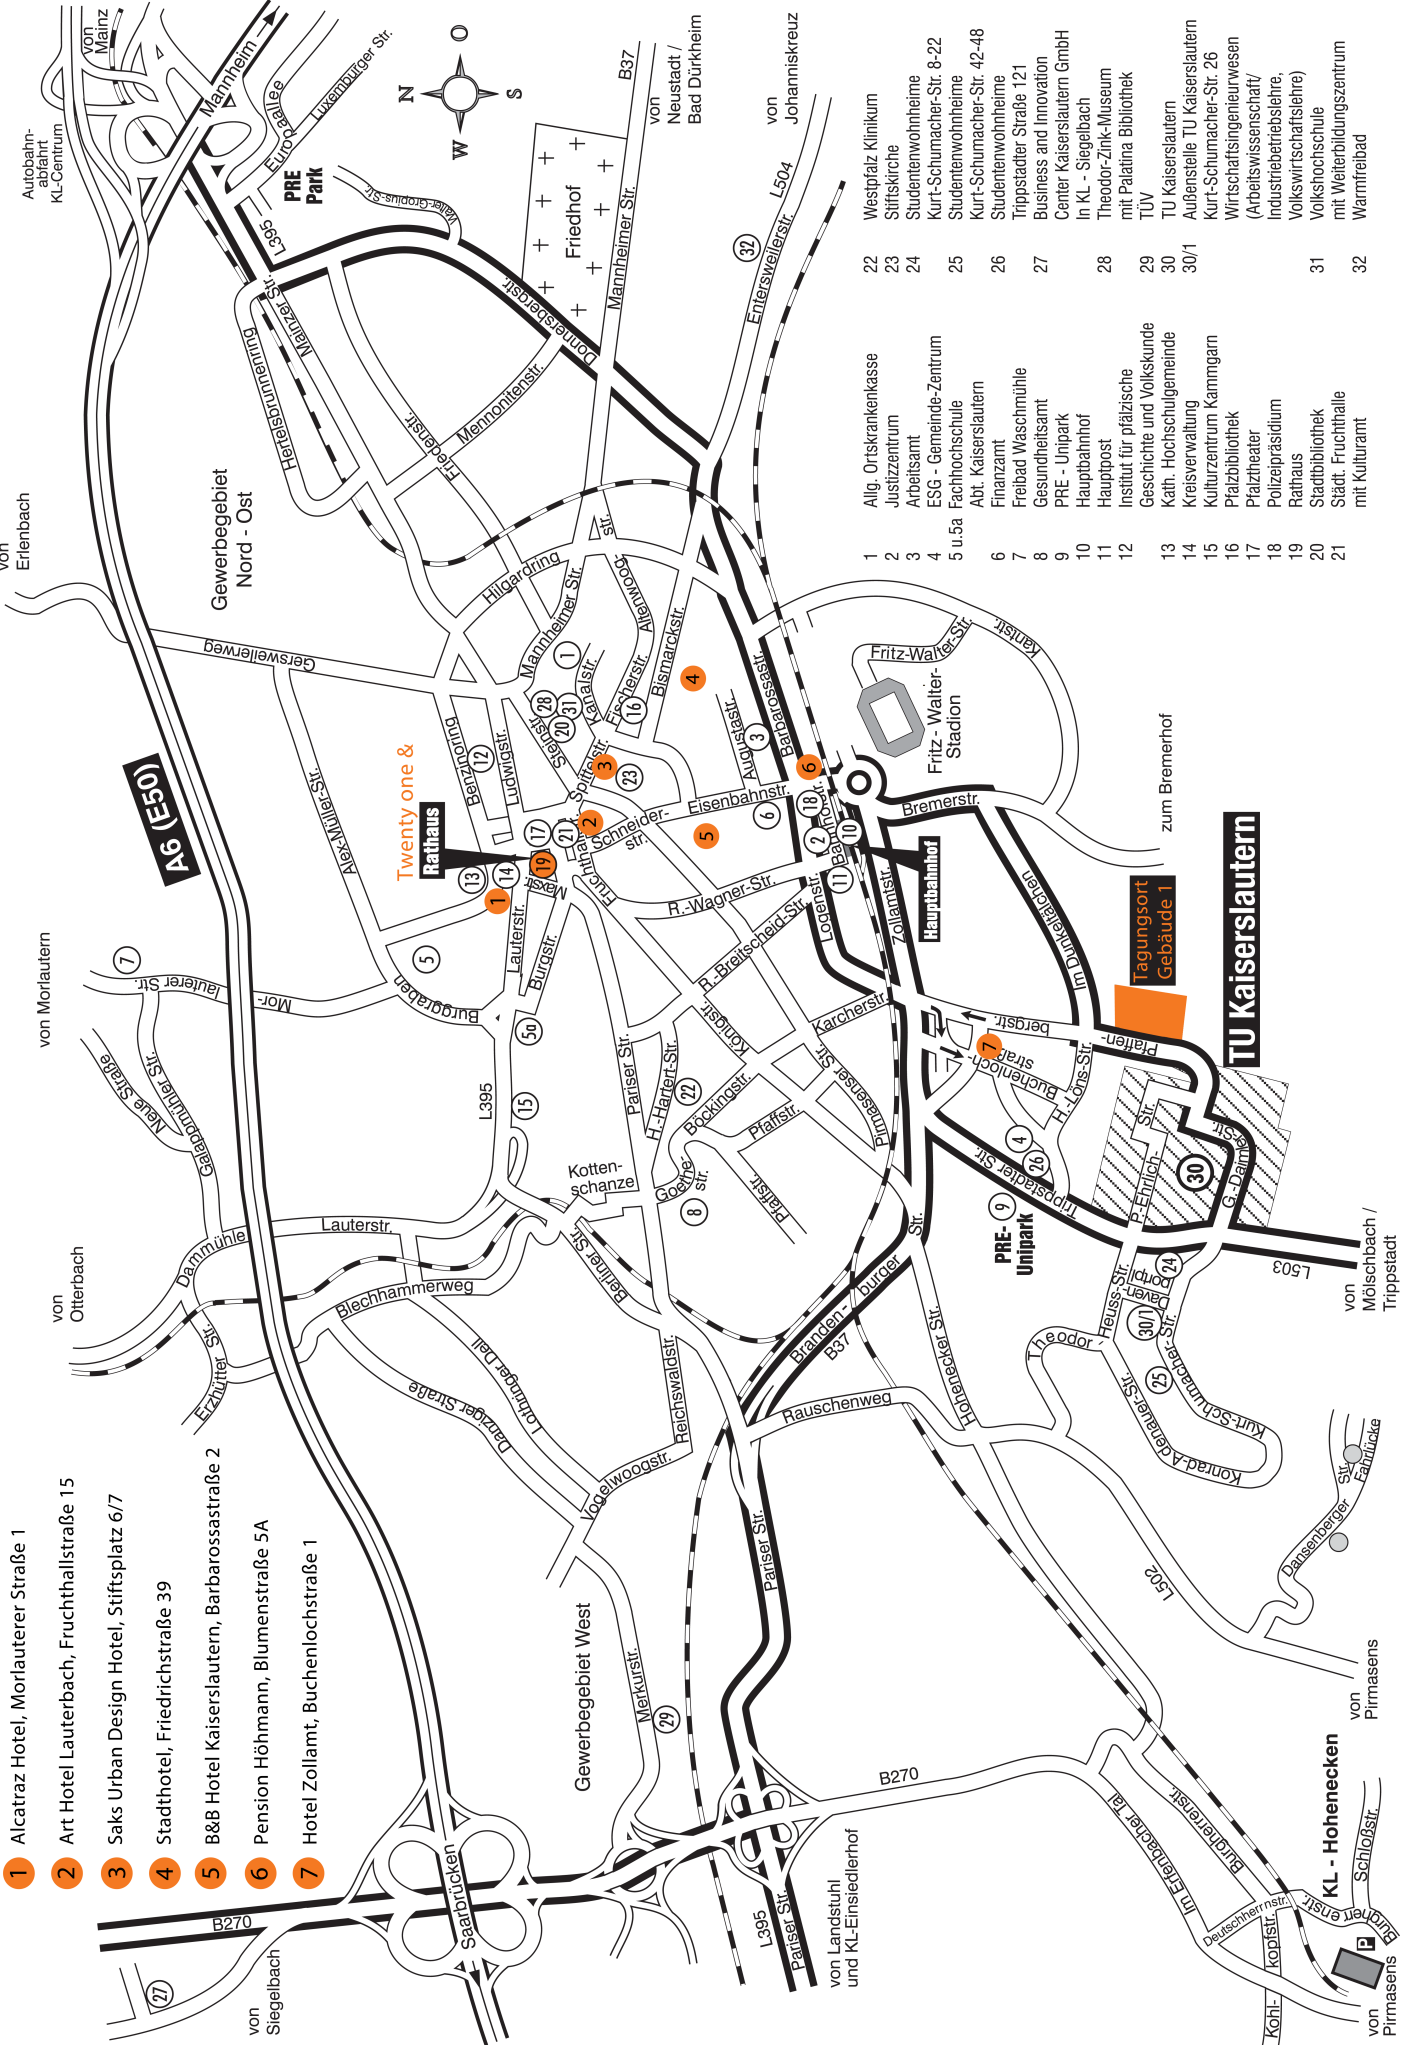

- 1 Alcatraz Hotel, Morlauerer Straße 1
- 2 Art Hotel Lauterbach, Fruchthalstraße 15
- 3 Saks Urban Design Hotel, Stiftsplatz 6/7
- 4 Stadthotel, Friedrichstraße 39
- 5 B&B Hotel Kaiserslautern, Barbarossastraße 2
- 6 Pension Hühmann, Blumenstraße 5A
- 7 Hotel Zollamt, Buchenlochstraße 1

- | | | | |
|--------|---------------------------|----|-------------------------------|
| 1 | Allg. Ortskrankenkasse | 22 | Westplaz Klinikum |
| 2 | Justizzentrum | 23 | Stiftskirche |
| 3 | Arbeitsamt | 24 | Studentenwohnheime |
| 4 | ESG - Gemeinde-Zentrum | 25 | Kurt-Schumacher-Str. 8-22 |
| 5 u.5a | Fachhochschule | 26 | Studentenwohnheime |
| 6 | Abt. Kaiserslautern | 27 | Kurt-Schumacher-Str. 42-48 |
| 7 | Finanzamt | 28 | Business and Innovation |
| 8 | Freibad Waschmühle | 29 | Center Kaiserslautern GmbH |
| 9 | Gesundheitsamt | 30 | In KL - Siegelbach |
| 10 | PRE - Unipark | 31 | Theodor-Zink-Museum |
| 11 | Hauptbahnhof | 32 | mit Palatina Bibliothek |
| 12 | Hauptpost | | TUV |
| 13 | Institut für pläzische | | TU Kaiserslautern |
| 14 | Geschichte und Volkskunde | | Außenstelle TU Kaiserslautern |
| 15 | Kreisverwaltung | | Kurt-Schumacher-Str. 26 |
| 16 | Kulturzentrum Kammgarn | | Wirtschaftsingenieurwesen |
| 17 | Platztheater | | (Arbeitswissenschaft) |
| 18 | Polizeipräsidium | | Industriebetriebslehre |
| 19 | Rathaus | | Volkswirtschaftslehre |
| 20 | Stadtbibliothek | | Volkshochschule |
| 21 | Stadt. Fruchthalle | | mit Weiterbildungszentrum |
| | mit Kulturamt | | Warmfreibad |

Tagungsort Gebäude 1

TU Kaiserslautern

KL - Hohenecken